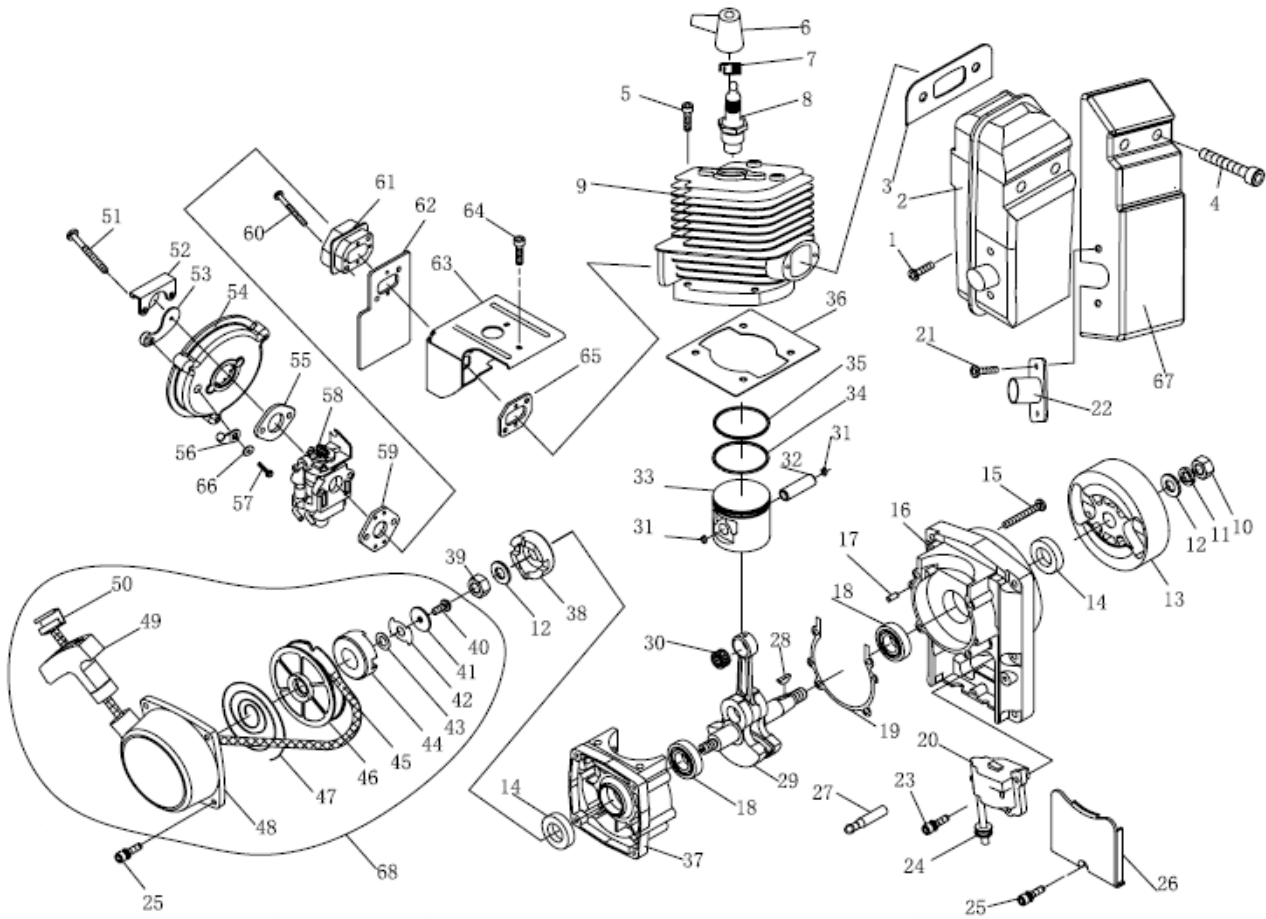

A Motor

SOPLADORA NIWA SNW-650

Ref.	Cod. Rumbo	Descripción	Pcs.
1		BOLT ASSEMBLY	1
2	2165002	Silenciador Niwa SNW650	1
3	2165003	Junta Base Silenciador Niwa SNW650	1
4		BOLT	2
5		BOLT	1
6		CAP	1
7		SPRING	1
8		PLUG	1
9	2165009	Cilindro Niwa SNW650	1
10		NUT	1
11		WASHER	1
12		WASHER	2
13	2165013	Volante Magnético Niwa SNW650	1
14	2165014	Retén de Carter Niwa SNW650	2
15		BOLT	4
16	2165016	Medio Carter lado Volante Magnético Niwa SNW650	1
17		PIN	2
18	2165018	Rodamiento de Bancada Niwa SNW650	2
19	2165019	Junta de Carter Niwa SNW650	1
20	2165020	Módulo de Ignición Niwa SNW650	1
21		BOLT	2
22		COVER	2
23		BOLT ASSEMBLY	1
24		GROMMET	1
25		BOLT ASSEMBLY	5
26		RETAINER	1
27		STOP WIRE	1
28	2165028	Chaveta medialuna Niwa SNW650	1
29	2165029	Cigüeñal Niwa Niwa SNW650	1
30	2165030	Jaula de Biela Niwa SNW650	1
31	2165031	Seguro Perno del Pistón Niwa SNW650	2
32	2165032	Perno de Pistón Niwa SNW650	1
33	2165033	Pistón Niwa SNW650	1
34	2165034	Aro Inferior Niwa SNW650	1
35	2165035	Aro Superior Niwa SNW650	1
36	2165036	Junta Base de Cilindro Niwa SNW650	1
37	2165037	Medio Carter lado Arranque Niwa SNW650	1
38	2165038	Copa de Arranque Niwa SNW650	1
39		NUT	1
40		SCREW	1
41		WASHER	1
42		GUIDE SLICE	1
43		WASHER	1
44		START WHEEL	1
45		ROPE	1
46	2165046	Polea de arranque Niwa SNW650	1
47	2165047	Resorte de arranque Niwa SNW650	1
48		CASE	1
49		HANDLE	1
50		PACK	1
51		BOLT	2
52		BAFFLE	1
53		CHOKER	1
54	2165054	Tapa de carburador Niwa SNW650	1
55	2165055	Junta Interna de Carburador Niwa SNW650	1
56		HANDLE	1
57		SCREW	1
58	2165058	Carburador Niwa SNW650	1
59	2165059	Junta Brida Niwa SNW650	1
60		BOLT	2
61	2165061	Brida de Admisión Niwa SNW650	1
62	2165062	Junta de Admisión Niwa SNW650	1