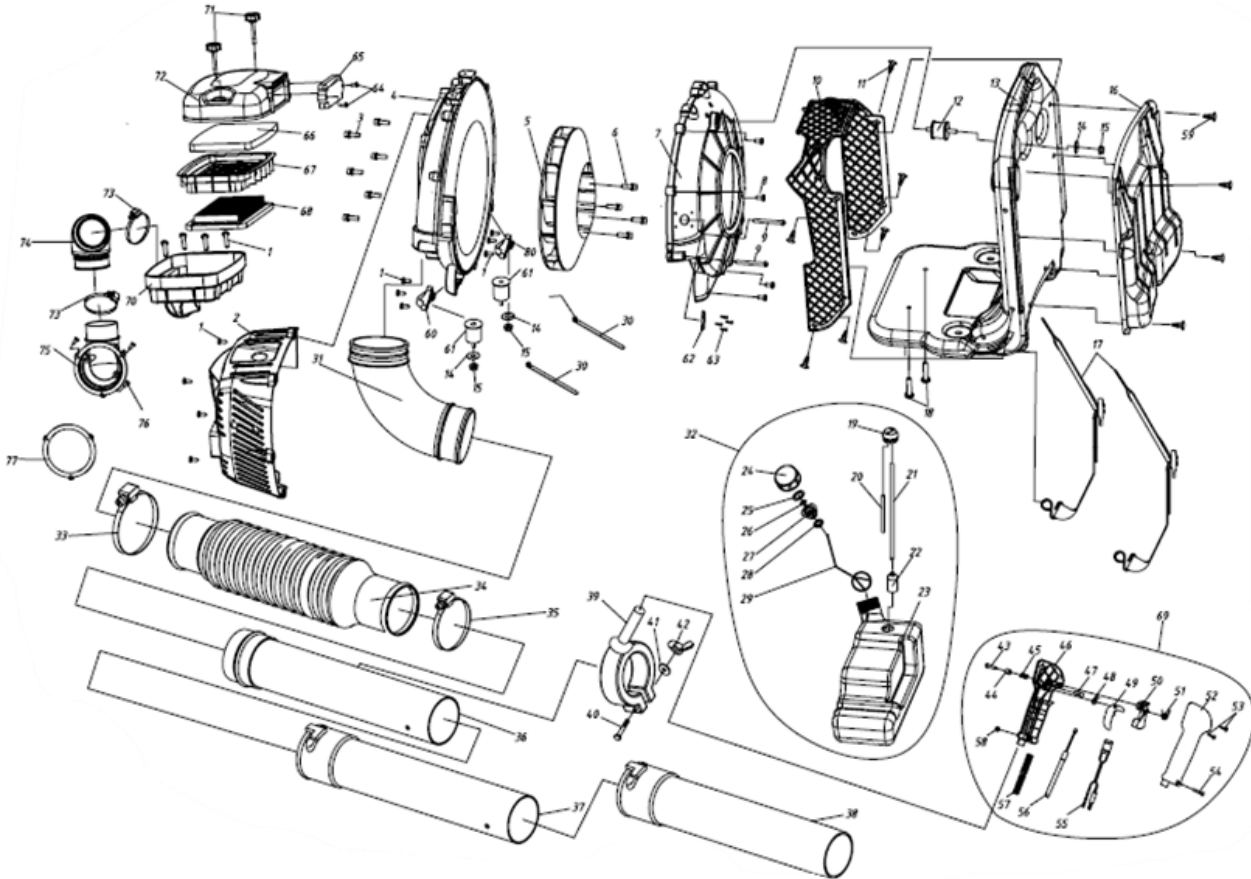

B Motor

B Cuerpo

Ref.	Cod. Rumbo	Descripción	Pcs.
1		SCREW M5X16	14
2		PROTECTION	1
3		SCREW M6X30	6
4		VOLUTE CASE	1
5	2165105	Ventilador Niwa SNW650	1
6		SCREW M5X35	4
7		VOLUTE CASE	1
8		SCREW M5X16	12
9		SCREW M5X55	2
10		PROTECT NET	1
11		BACK CLIP	6
12	2165112	Amortiguador de respaldo Niwa SNW650	1
13		FRAME	1
14		WASHER Ø 6	5
15		NUT M6	3
16		BACK MAT	1
17	2165117	Arnes Niwa SNW650	2
18		BOLT M6X16	2
19	2165119	Goma paso de manguera Niwa SNW-650	1
20	2165120	Manguera corta combustible Niwa SNW650	1
21	2165121	Manguera larga combustible Niwa SNW650	1
22	2165122	Filtro de combustible Niwa SNW650	1
23		FUEL TANK	1
24	2165124	Tapa de combustible sola Niwa SNW650	1
25	2165125	O'ring de la tapa de combustible Niwa SNW650	1
26	2165126	Valvula de aire tapa combustible Niwa SNW650	1
27	2165127	Soporte de medidor combustible Niwa SNW650	1
28	2165128	Sujetador de medidor combustibe Niwa SNW650	1
29	2165129	Medidor de combustible Niwa SNW650	1
30		LINE	2
31	2165131	Codo Niwa SNW650	1
32	2165132	Tanque de Combustible Completo Niwa SNW-650	1
33	2165133	Abrazadera Niwa SNW650	1
34	2165134	Caño corrugado Niwa SNW650	1
36	2165136	Caño primario Niwa SNW650	1
37	2165137	Caño Secundario Niwa SNW650	1
38	2165138	Puntera Niwa SNW650	1
39	2165139	Manija de agarre Niwa SNW650	1
40	2165240	Tornillo M6X45 Niwa SNW650	1
41	2165141	Arandela Ø 6 Niwa SNW650	1
42	2165142	Mariposa de ajuste M6 Niwa SNW650	1
43		SCREW STD 2.9X13	1
44		PUSH BUTTOM	1
45		SPRING	1
46		LEFT MANIPULATOR	1
47		PIN	1
48		SPRING	1
49		HANDLE	1
50		HANDLE	1
51		LONG SPRING	1
52		RIGHT MANIPULATOR	1
53		SCREW STD 2.9X18	3
54		SCREW M5X30	1
55	2165155	Cable de stop Niwa SNW650	1
56	2165156	Cable acelerador Niwa SNW650	1
57		TUBE	1
58		NUT M5	1
59		BACK CLIP	4
60		BRACKET	2
61	2165161	Amortiguador de base Niwa SNW650	2
62		LID	1