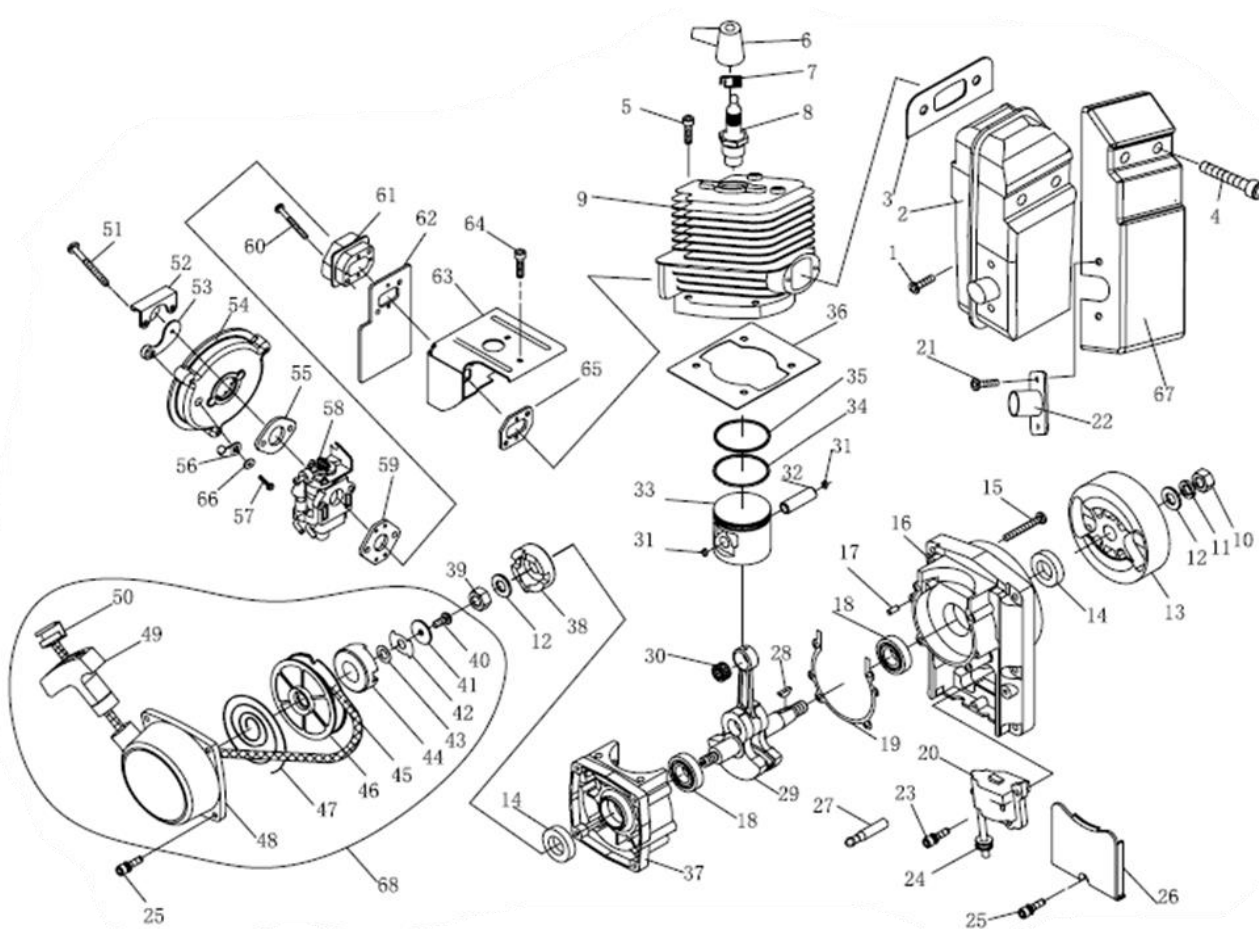

SOPLADORA NIWA SNW-650

Ref.	Cod. Rumbo	Descripción	Pcs.
1		BOLT ASSEMBLY	1
2	2165002	Silenciador Niwa SNW650	1
3	2165003	Junta Base Silenciador Niwa SNW650	1
4		BOLT	2
5		BOLT	1
6		CAP	1
7		SPRING	1
8		PLUG	1
9	2165009	Cilindro Niwa SNW650	1
10		NUT	1
11		WASHER	1
12		WASHER	2
13	2165013	Volante Magnético Niwa SNW650	1
14	2165014	Retén de Carter Niwa SNW650	2
15		BOLT	4
16	2165016	Medio Carter lado Volante Magnético Niwa SNW650	1
17		PIN	2
18	2165018	Rodamiento de Bancada Niwa SNW650	2
19	2165019	Junta de Carter Niwa SNW650	1
20	2165020	Módulo de Ignición Niwa SNW650	1
21		BOLT	2
22		COVER	2
23		BOLT ASSEMBLY	1
24		GROMMET	1
25		BOLT ASSEMBLY	5
26		RETAINER	1
27		STOP WIRE	1
28	2165028	Chaveta medialuna Niwa SNW650	1
29	2165029	Cigüeñal Niwa Niwa SNW650	1
30	2165030	Jaula de Biela Niwa SNW650	1
31	2165031	Seguro Perno del Pistón Niwa SNW650	2
32	2165032	Perno de Pistón Niwa SNW650	1
33	2165033	Pistón Niwa SNW650	1
34	2165034	Aro Inferior Niwa SNW650	1
35	2165035	Aro Superior Niwa SNW650	1
36	2165036	Junta Base de Cilindro Niwa SNW650	1
37	2165037	Medio Carter lado Arranque Niwa SNW650	1
38	2165038	Copa de Arranque Niwa SNW650	1
39		NUT	1
40		SCREW	1
41		WASHER	1
42		GUIDE SLICE	1
43		WASHER	1
44		START WHEEL	1
45		ROPE	1
46	2165046	Polea de arranque Niwa SNW650	1
47	2165047	Resorte de arranque Niwa SNW650	1
48		CASE	1
49		HANDLE	1
50		PACK	1
51		BOLT	2
52		BAFFLE	1
53		CHOKER	1
54	2165054	Tapa de carburador Niwa SNW650	1
55	2165055	Junta Interna de Carburador Niwa SNW650	1
56		HANDLE	1
57		SCREW	1
58	2165058	Carburador Niwa SNW650	1
59	2165059	Junta Brida Niwa SNW650	1
60		BOLT	2
61	2165061	Brida de Admisión Niwa SNW650	1
62	2165062	Junta de Admisión Niwa SNW650	1

GRUPO RUMBO: Motoimplementos para Bosque, Jardín y Construcción

Teléfono rotativo: 54 11 5263-7862 - Email: ventas@rumbosrl.com.ar

Dirección: Av. Presidente Perón N° 4749, Benavidez (Norlog), Buenos Aires, Argentina.

B Motor